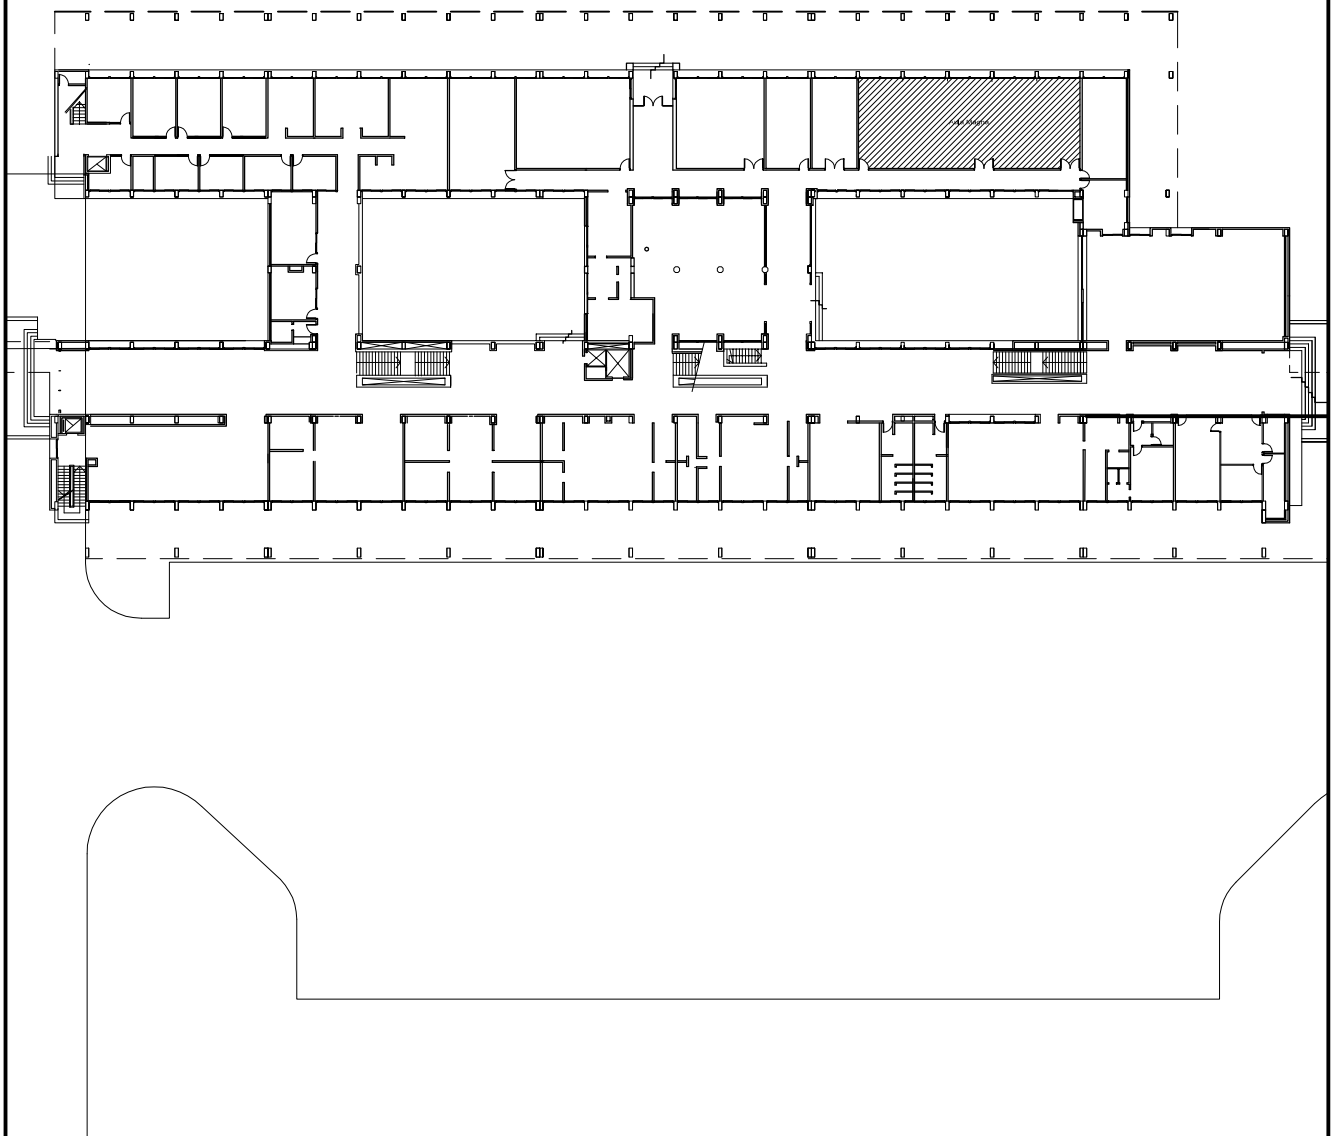

CONSORCIO  
FAC. DE BIOQUIMICA Y CS.  
BIOLOGICAS  
FAC. DE INGENIERIA Y CS.  
HIDRICAS  
PLANTA BAJA

Facultad de Ingeniería y Ciencias Hídricas (FICH)  
Universidad Nacional del Litoral

Secretaría de Coordinación  
Area de Mantenimiento e Infraestructura

Plano: General  
Esc: