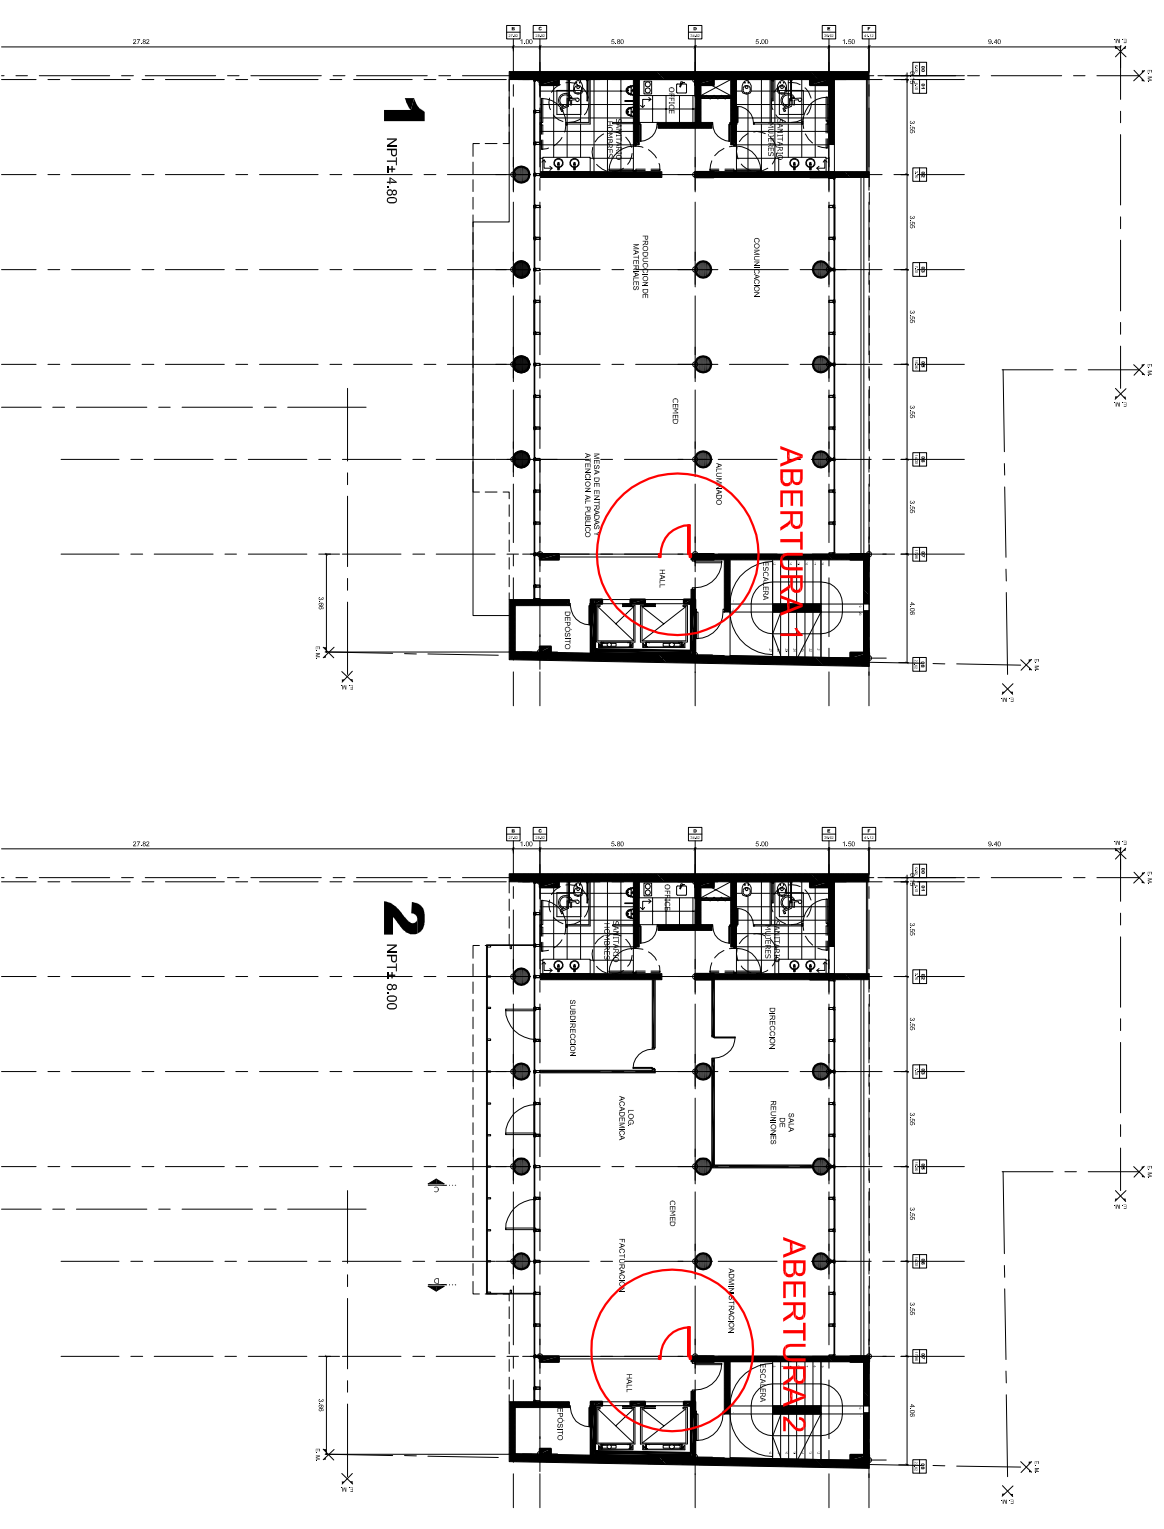

PROVISION Y COLOCACIÓN DE DOS ABERTURAS IGUALES DE ALUMINIO LINEA MODENA.

* SE DEBERA RESPETAR EL TIPO Y COLOR DE LA ABERTURA EXISTE PARA COMPLETA EL CERRAMIENTO.

MEDIDA DEL VANO 1.20m x 2.56 m

UBICACION : AV. FACUNDO ZUVIRIA 3563 / TORRE ETICA

UNIVERSIDAD NACIONAL DEL LITORAL	FECHA
DIRECCION DE OBRAS Y SERVICIOS CENTRALIZADOS	JUNIO 2022
PROGRAMA DE PLANIFICACION EDILICIA	
OBRA: Cerramiento de los ingreso al CEDYT de los pisos 1ero y 2do / Torre ETICA	ESCALA
PLANO: Planimetria	SIN ESCALA
PPE	