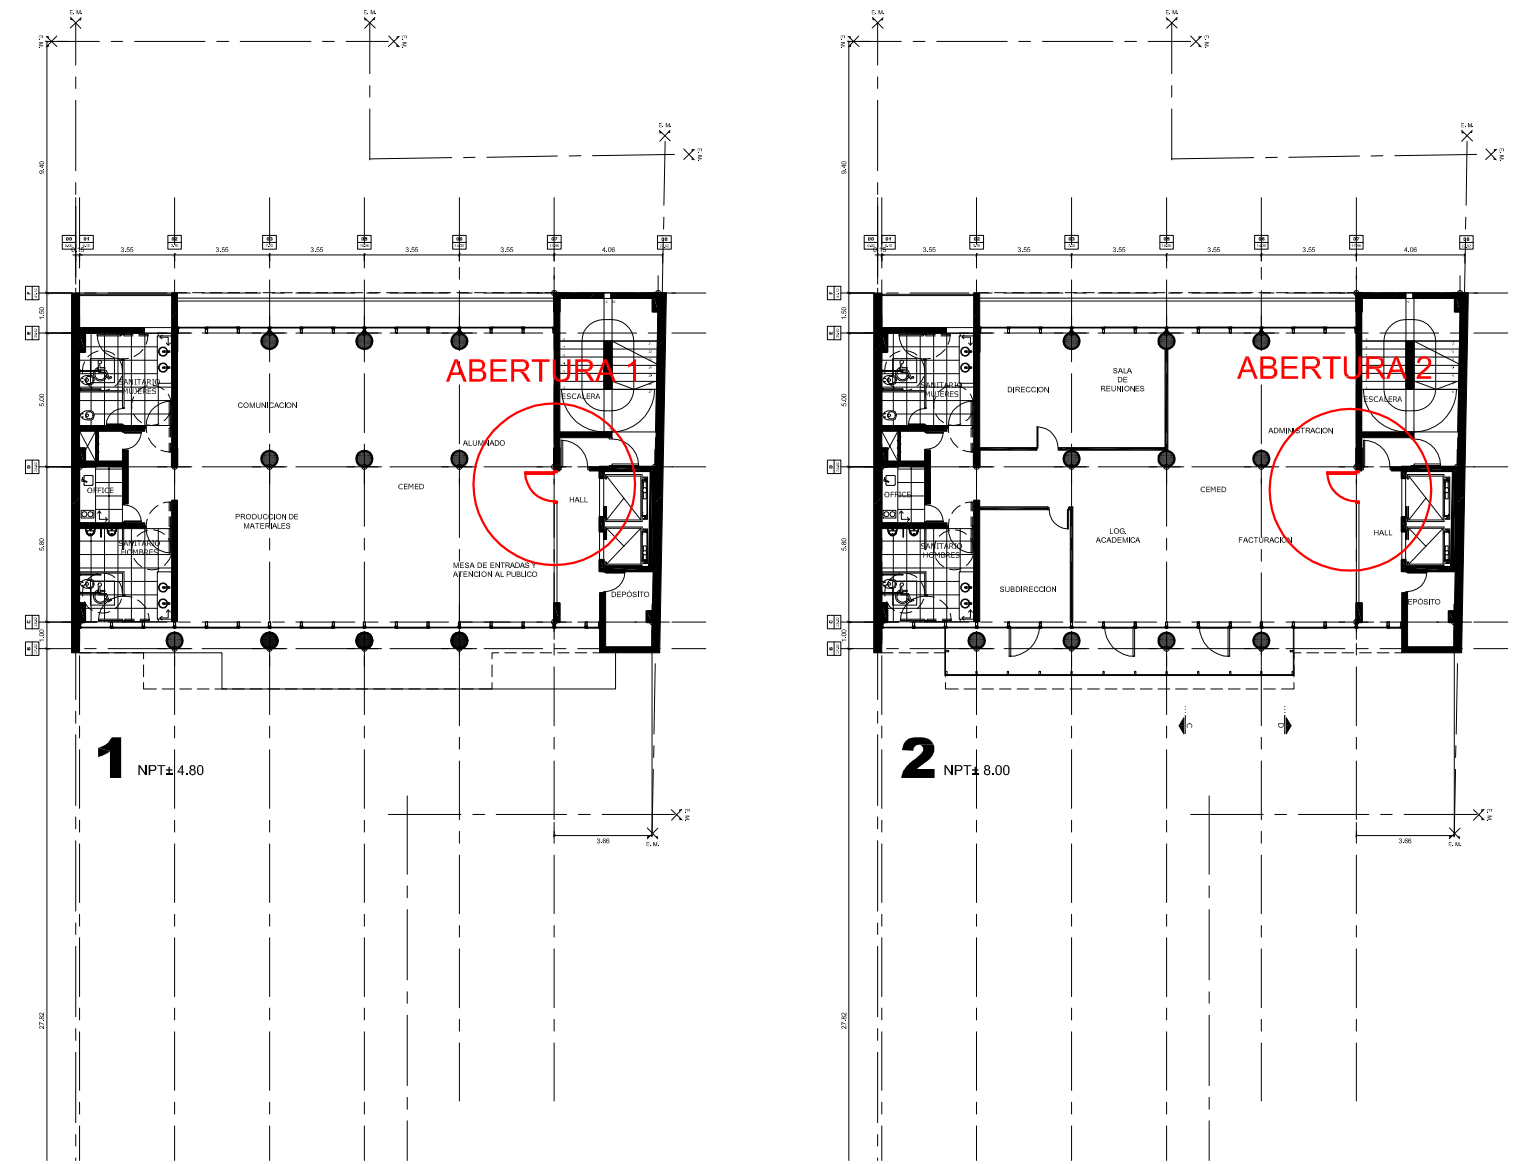

PAÑO SUPERIO FIJO EN MELAMINA IGUAL COLOR AL EXISTENTE

HOJA DE ABRIR DE LAMINADO SIN TRAVESAÑO MEDIO CON CERRADURA

ABERTURA 1

ABERTURA 2

UBICACION : AV. FACUNDO ZUVIRIA 3563 / TORRE ETICA

PROVISION Y COLOCACIÓN DE DOS ABERTURAS IGUALES DE ALUMINIO LINEA MODENA.

* SE DEBERA RESPETAR EL TIPO Y COLOR DE LA ABERTURA EXISTE PARA COMPLETA EL CERRAMIENTO.

UNIVERSIDAD NACIONAL DEL LITORAL DIRECCION DE OBRAS Y SERVICIOS CENTRALIZADOS PROGRAMA DE PLANIFICACION EDILICIA	UNL	FECHA	JUNIO 2022
		OBRA: Cerramiento de los ingreso al CEDyT de los pisos 1ero y 2do / Torre ETICA	ESCALA
PLANO: Planimetria	PPE		