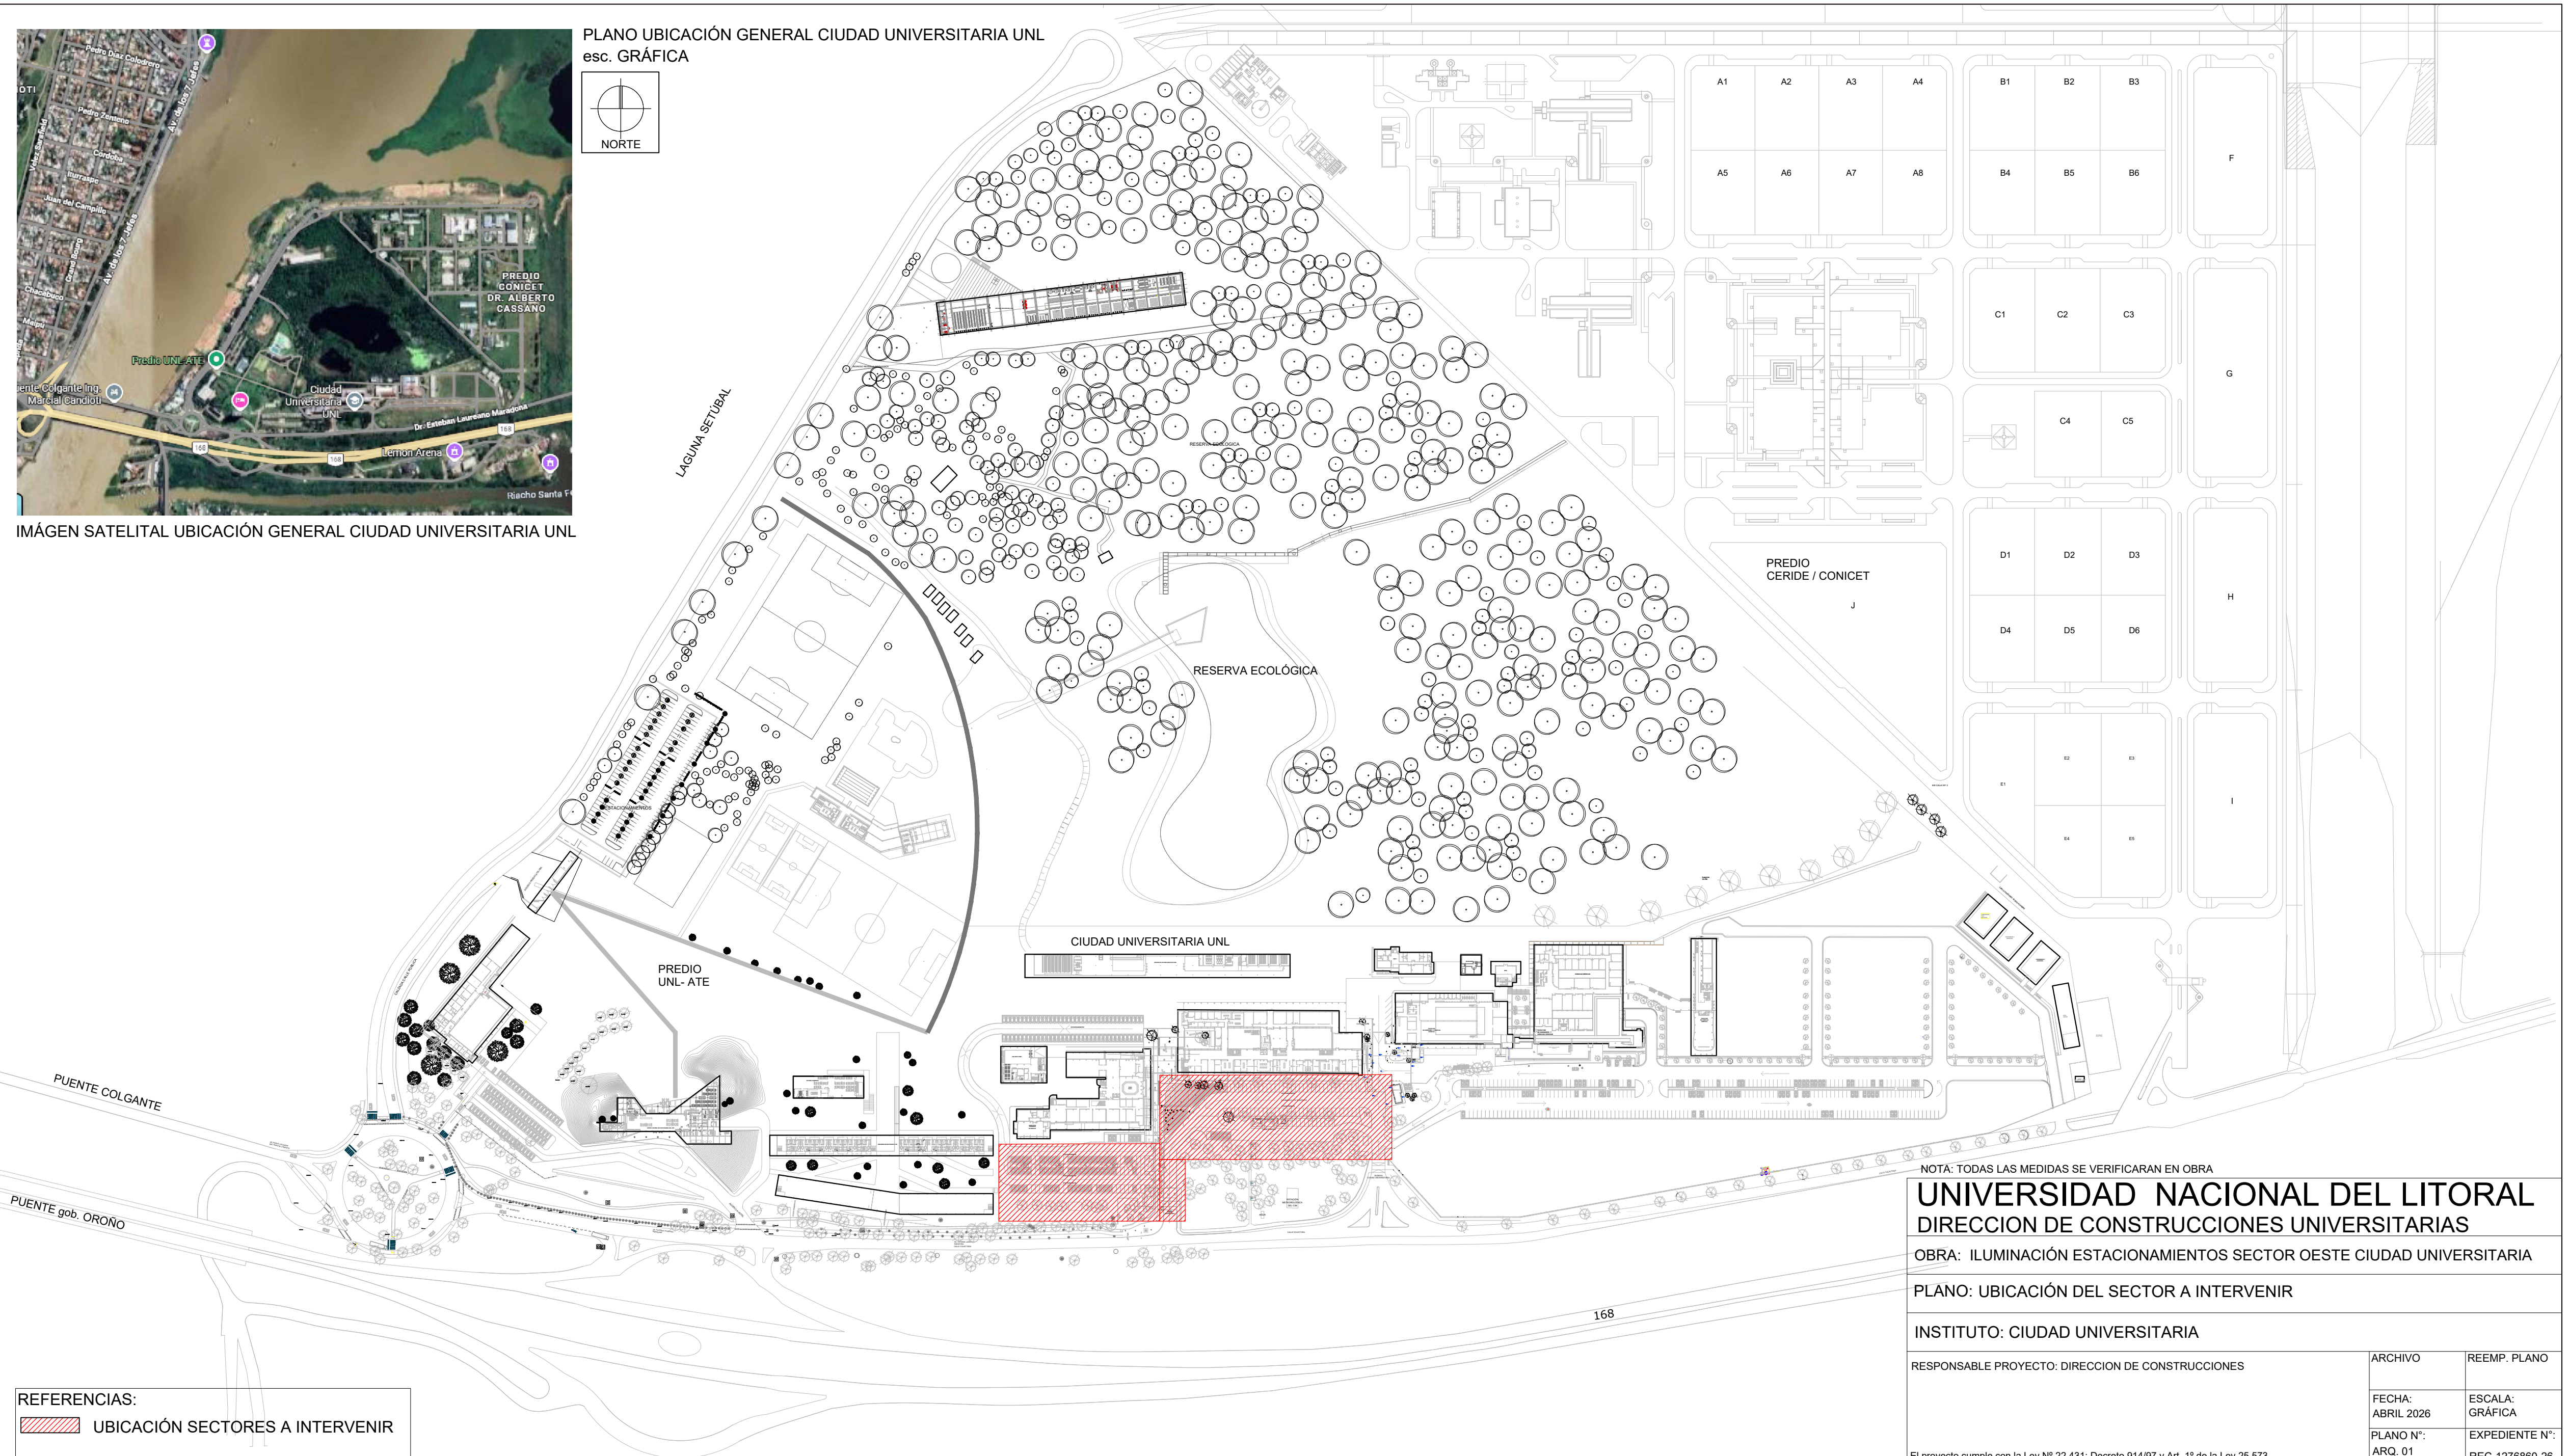

IMÁGEN SATELITAL UBICACIÓN GENERAL CIUDAD UNIVERSITARIA UNL

PLANO UBICACIÓN GENERAL CIUDAD UNIVERSITARIA UNL
esc. GRÁFICA

REFERENCIAS:
 UBICACIÓN SECTORES A INTERVENIR

NOTA: TODAS LAS MEDIDAS SE VERIFICARAN EN OBRA

UNIVERSIDAD NACIONAL DEL LITORAL
 DIRECCION DE CONSTRUCCIONES UNIVERSITARIAS
 OBRA: ILUMINACIÓN ESTACIONAMIENTOS SECTOR OESTE CIUDAD UNIVERSITARIA
 PLANO: UBICACIÓN DEL SECTOR A INTERVENIR

INSTITUTO: CIUDAD UNIVERSITARIA

RESPONSABLE PROYECTO: DIRECCION DE CONSTRUCCIONES	ARCHIVO	REEMP. PLANO
	FECHA: ABRIL 2026	ESCALA: GRÁFICA
	PLANO N°: ARQ. 01	EXPEDIENTE N°: REC-1276860-26

El proyecto cumple con la Ley N° 22.431; Decreto 914/97 y Art. 1° de la Ley 25.573.